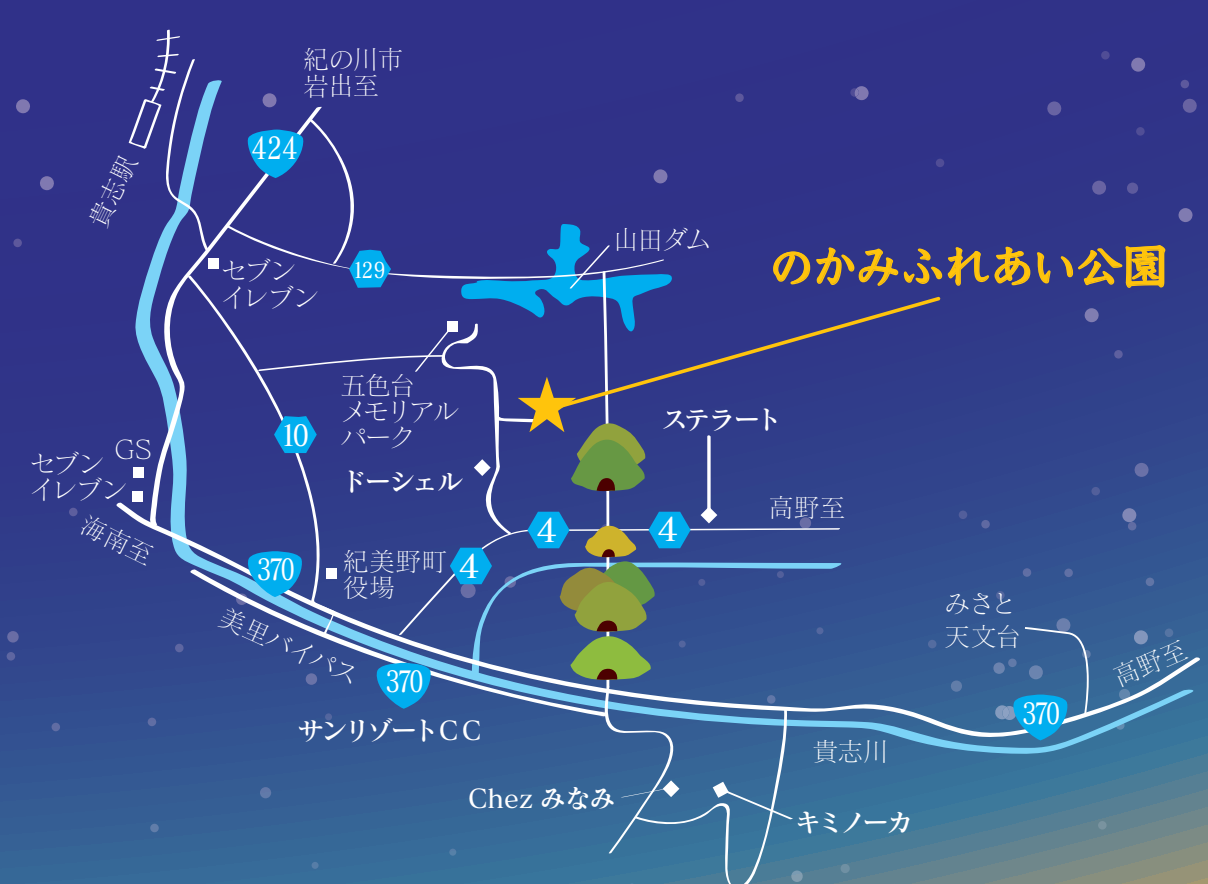

入場
無料

STAR PARTY
in
KIMINO

第2回

ふたご座流星群観望会

in
のかみふれあい公園芝生広場

2017
12月13日(水)

17:00 ~ 23:00 雨天中止

※中止の場合は当日12:00以降に
紀美野町観光協会のHPに掲載いたします。

※フラッシュを使用しての写真撮影、明るい光源の使用、長時間の
アイドリングなどは、観望の妨げになる場合があります。快適な
環境維持にご協力ください。

会場★紀美野町のかみふれあい公園
和歌山県海草郡紀美野町西野 971-1

駐車場★有り(満車により駐車できない場合有り)

シャトルバス★和歌山電鉄 貴志駅~会場間
(有料) 会場発最終21:30 予定、料金や運行スケジュールは
紀美野町観光協会HPでご確認ください。

快適な
観望の為に★当日は相当冷え込みます。
十分な防寒対策をしてお越しください。
また、夜露などで芝生が濡れている場合
があります。シートなどご準備されることを
おすすめします。

今日が夜空に溶けてゆき
心震えるひと時が始まる。

Contents

芝生で寝そべて流星観測

★Star Concierge(星の案内人)

- ●流星ショー解説
- ●天体案内
- ●天体望遠鏡による天体観望 など

★Food court(紀美野のおもてなし)

町内の有名店などが出店
フードやドリンクの販売を行います。
17:00 ~ 売り切次第終了

Contact [お問い合わせ]

紀美野町観光協会 TEL:073-488-2611

主催 ★紀美野町観光協会

後援 ★和歌山県、紀美野町、みさと天文台、紀美野町商工会

協力 ★和歌山大学